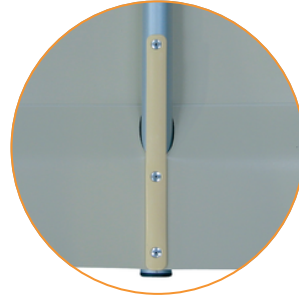

BÂCHE À BARRES EASY LIGHT

L'essentiel pour une sécurisation du bassin au meilleur prix

La **bâche à barre EASY LIGHT** est la solution pour optimiser et sécuriser sa piscine à moindre coût. Utilisable toute l'année, elle remplace avantageusement les couvertures d'hivernage et solaire. Elle permet de réaliser des économies tant en eau qu'en chauffage. En effet, cette protection limite l'évaporation de l'eau et la déperdition de chaleur.

Utilisation simple

L'enroulement s'effectue par la droite avec une manivelle ou sans effort à l'aide de la motorisation ROLLTROT2®.

Rapide

3 cliquets inox de tension seulement.

Moins d'usure

grâce aux patins de protection composites rivetés sous les tubes.

Système de tension

sur le tube qui permet d'obtenir une couverture bien tendue.

CARACTÉRISTIQUES

- Adaptée aux bassins $\leq 5 \times 10$ m.
- Manipulation simple à l'aide de la manivelle démultipliée ou de la motorisation ROLLTROT2®. En moyenne : 2' pour le déroulement et 3' pour l'enroulement.
- Matériaux de qualité : en PVC souple renforcé. Résistant à la rupture et à la déchirure.
- Conforme aux normes de sécurité de piscine NF P 90-308 attestées par la LNE. La vigilance des adultes est cependant toujours requise pour vérifier la conformité d'utilisation.
- Traitée ANTI-UV, anti-champignons et moisissures, et anti-bactéries.
- Débordement : 25 cm autour du bassin.
- Barres de tension munies de protection : d'un diamètre de 45-50mm, en aluminium anodisé 1,5 μ .
- Poids : Tissu = 550 g / m². Couverture = 1,1 kg / m².