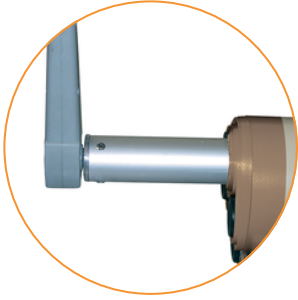

Utilisation simple

L'enroulement s'effectue par la droite avec une manivelle ou sans effort à l'aide de la motorisation ROLLTROT2®.