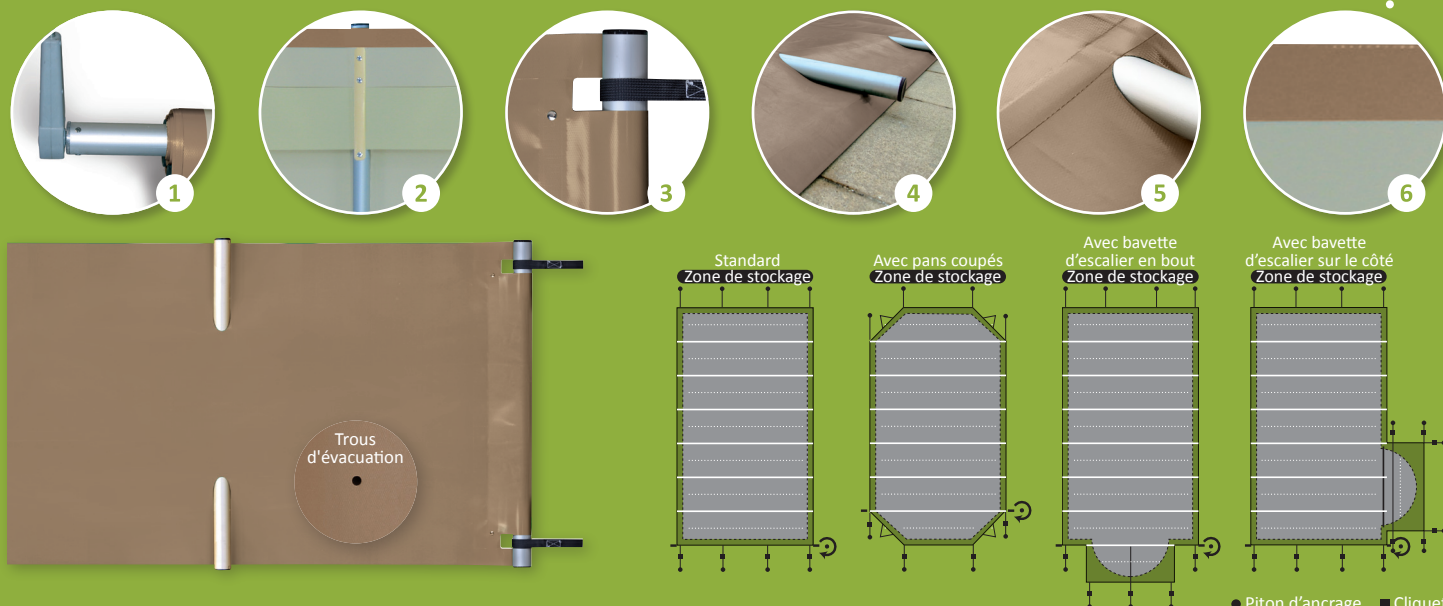

Couverture à barres 

EASY First Évolution

Elle a tout pour plaire, même son prix.

Couverture opaque

Piscines bois

Surface bassin $\leq 6 \times 12 \text{ m}$

Renfort au passage du tube

Poids au m^2
1,10 Kg

Résistance abrasion

Système de tension sur tube

Système antifeuilles antisoulèvement

Finition ourlet soudé

Pans coupés

FABRICATION  FRANÇAISE

EASY First Évolution

Un rapport qualité/prix incomparable.

EASY First Évolution possède les atouts d'une couverture de sécurité de très haute qualité, tout en restant accessible. Elle s'intègre facilement sur la plupart des bassins grâce à sa forme rectangulaire ou à pans coupés.

3 Système de tension sur le tube

Permet d'obtenir une tension parfaite de la couverture.

4 Système antifeuilles et antisoulèvement sur les longueurs

Protège totalement votre bassin été comme hiver des poussières, feuilles et autres impuretés.